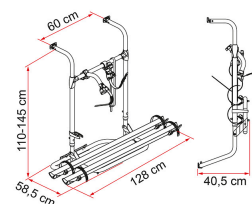

Caravan Simple Plus

Code	Omschrijving	Price
02093A36A	Carry-Bike Simple Plus 200	€ 315.00

i De genoemde prijzen zijn adviesverkoopprijzen inclusief BTW 21%. Montage, transport en mogelijke extra kosten niet inbegrepen.

TECHNISCHE GEGEVENS